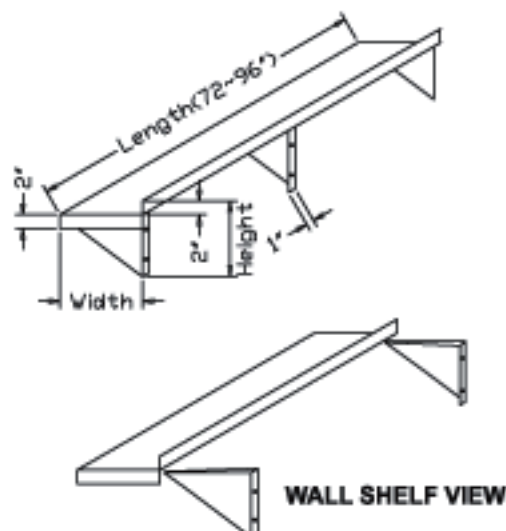

• WALL MOUNT SHELVES/DUNNAGE RACK •

.....WALL SHELF.....

(UNIT : INCH)

Model	Ga.	W	L	H	Shipping wt.	List Price
TSWS-1224	18	12	24	10	8	89.22
TSWS-1236	18	12	36	10	10	110.64
TSWS-1248	18	12	48	10	13	147.52
TSWS-1260	18	12	60	10	16	184.40
TSWS-1272	18	12	72	10	18	221.27
TSWS-1284	18	12	84	10	21	258.15
TSWS-1296	18	12	96	10	23	293.84
TSWS-1424	18	14	24	11	9	86.84
TSWS-1436	18	14	36	11	12	130.86
TSWS-1448	18	14	48	11	15	176.07
TSWS-1460	18	14	60	11	18	220.09
TSWS-1472	18	14	72	11	21	264.10

.....DUNNAGE RACK.....

(UNIT : INCH)

Model	Ga.	W	L	H	Shipping wt.	List Price
TSDR-2024	18	28	12	24	28	150.00
TSDR-2036	18	28	18	24	33	190.00
TSDR-2048	18	28	24	24	38	230.00
TSDR-2060	18	28	36	24	50	260.00